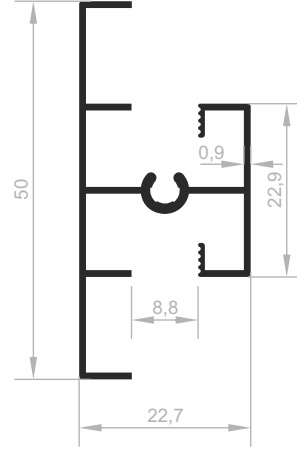

Sürme Kapak Serisi Profilleri / Sliding Cover Series Profiles
Schiebeprofile Serie

JM 1552

AĞIRLIK / WEIGHT / GEWICHT :
0,360 kg/m

ORTA BAĞLANTI / MIDDLE CONNECTION / MITTENVERBINDER

Profil Boy Ölçüleri / Dimensions Height Profile / Abmessungen Höhen Profil
4300 mm - 4600 mm - 4900 mm - 6000 mm