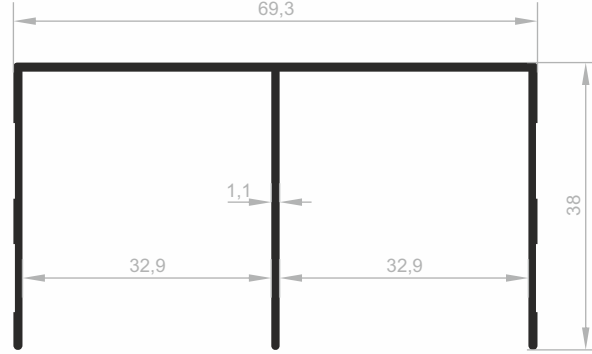

Sürme Kapak Serisi Profilleri / Sliding Cover Series Profiles
Schiebeprofile Serie

JM 1597

AĞIRLIK / WEIGHT / GEWICHT :
0,553 kg/m

ÜST RAY / TOP RAIL / DECKENSCHIENE

Profil Boy Ölçüleri / Dimensions Height Profile / Abmessungen Höhen Profil
4300 mm - 4600 mm - 4900 mm - 6000 mm