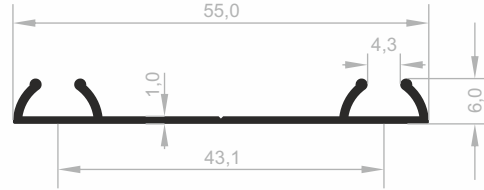

Alüminyum Ray Sistemleri Profilleri / Aluminium Sliding Systems Profiles
Aluminium Schiebesystem Profile

JM 1605

AĞIRLIK / WEIGHT / GEWICHT :
0,225 kg/m

ALT RAY / BOTTOM RAIL / BODENSCHIENE

Profil Boy Ölçüleri / Dimensions Height Profile / Abmessungen Höhen Profil
2500 mm - 3000 mm - 5000 mm - 6000 mm