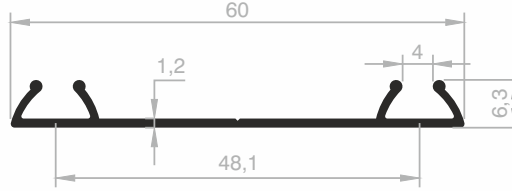

Alüminyum Ray Sistemleri Profilleri / Aluminium Sliding Systems Profiles
Aluminium Schiebesystem Profile

JM 1611

AĞIRLIK / WEIGHT / GEWICHT :
0,245 kg/m

ALT RAY / BOTTOM RAIL / BODENSCHIENE

Profil Boy Ölçüleri / Dimensions Height Profile / Abmessungen Höhen Profil
2500 mm - 3000 mm - 5000 mm - 6000 mm