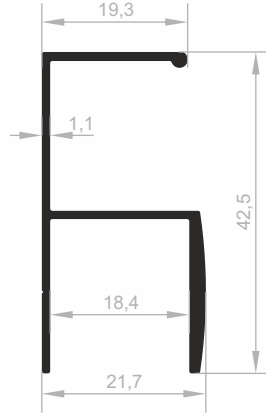

Alüminyum Boy Kulp Profilleri / Aluminium Handle Profiles
Aluminium Griff Profile

JM 1713

AĞIRLIK / WEIGHT / GEWICHT :
0,358 kg/m

BOY KULP / LONG HANDLE / LANGER GRIFF

Profil Boy Ölçüleri / Dimensions Height Profile / Abmessungen Höhen Profil
2500 mm - 3000 mm - 5000 mm - 6000 mm