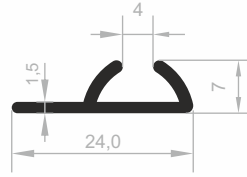

Sürme Kapak Mix Serisi Profilleri / Sliding Cover Serial Profiles (Mix)
Schiebepprofil Serie (Mix)

JM 1756

AĞIRLIK / WEIGHT / GEWICHT :
0,152 kg/m

ALT RAY / BOTTOM RAIL / UNTER ASCHIENE

Profil Boy Ölçüleri / Dimensions Height Profile / Abmessungen Höhen Profil
2500 mm - 3000 mm - 5000 mm - 6000 mm