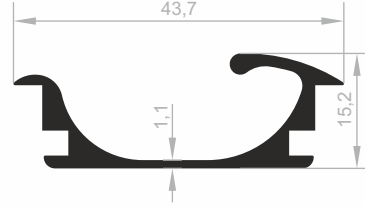

Dekoratif Boy Kulp Profilleri / Decorative Handle Profiles
Dekorative Griff Profile

JM 1765

AĞIRLIK / WEIGHT / GEWICHT :
0,396 kg/m

BOY KULP / LONG HANDLE / LANGER GRIFF

Profil Boy Ölçüleri / Dimensions Height Profile / Abmessungen Höhen Profil
2500 mm - 3000 mm - 5000 mm - 6000 mm