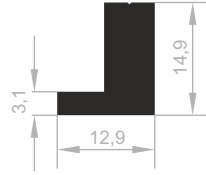

Mobilya Kulp Profilleri / Furniture Handle Profiles
Möbel Griff Profile

JM 1775

AĞIRLIK / WEIGHT / GEWICHT :
0,322 kg/m

MOBİLYA KULP PROFİLLERİ / FURNITURE HANDLE PROFILES / MOBEL GRIFF PROFILE

Profil Boy Ölçüleri / Dimensions Height Profile / Abmessungen Höhen Profil
3000 mm - 6000 mm