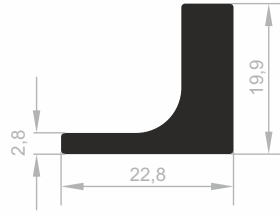

Mobilya Kulp Profilleri / Furniture Handle Profiles
Möbel Griff Profile

JM 1868

AĞIRLIK / WEIGHT / GEWICHT :
0,512 kg/m

MOBİLYA KULP PROFİLLERİ / FURNITURE HANDLE PROFILES / MOBEL GRIFF PROFILE

Profil Boy Ölçüleri / Dimensions Height Profile / Abmessungen Höhen Profil
3000 mm - 6000 mm