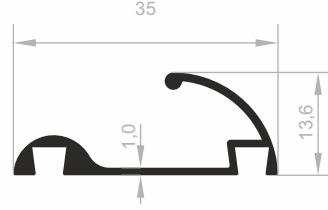

Dekoratif Boy Kulp Profilleri / Decorative Handle Profiles
Dekorative Griff Profile

JM 1954

AĞIRLIK / WEIGHT / GEWICHT :
0,225 kg/m

BOY KULP / LONG HANDLE / LANGER GRIFF

Profil Boy Ölçüleri / Dimensions Height Profile / Abmessungen Höhen Profil
2500 mm - 3000 mm - 5000 mm - 6000 mm