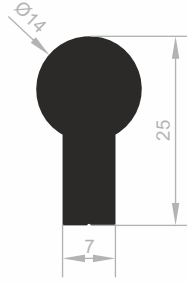

Mobilya Kulp Profilleri / Furniture Handle Profiles  
Möbel Griff Profile

**JM 1965**

AĞIRLIK / WEIGHT / GEWICHT :  
0,632 kg/m

MOBİLYA KULP PROFİLLERİ / FURNITURE HANDLE PROFILES / MOBEL GRIFF PROFILE

Profil Boy Ölçüleri / Dimensions Height Profile / Abmessungen Höhen Profil  
3000 mm - 6000 mm