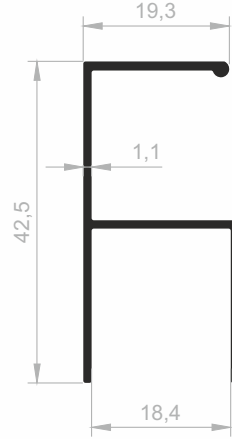

Alüminyum Boy Kulp Profilleri / Aluminium Handle Profiles
Aluminium Griff Profile

JM 1967

AĞIRLIK / WEIGHT / GEWICHT :
0,332 kg/m

BOY KULP DESENLİ / LONG HANDLE PATTERNED / LANGER GRIFF GEMUSTERD

Profil Boy Ölçüleri / Dimensions Height Profile / Abmessungen Höhen Profil
2500 mm - 3000 mm - 5000 mm - 6000 mm