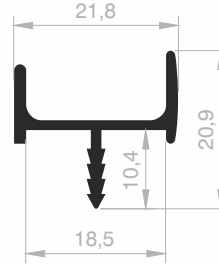

Dekoratif Boy Kulp Profilleri / Decorative Handle Profiles
Dekorative Griff Profile

JM 1980

AĞIRLIK / WEIGHT / GEWICHT :
0,220 kg/m

BOY KULP / LONG HANDLE / LANGER GRIFF

Profil Boy Ölçüleri / Dimensions Height Profile / Abmessungen Höhen Profil
2500 mm - 3000 mm - 5000 mm - 6000 mm