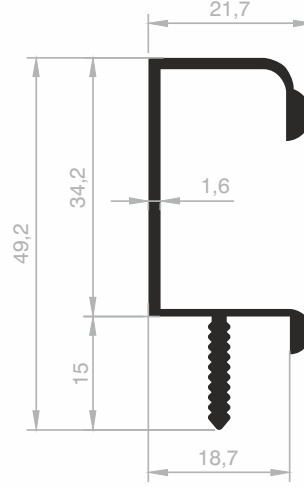

Dekoratif Boy Kulp Profilleri / Decorative Handle Profiles
Dekorative Griff Profile

JM 1983

AĞIRLIK / WEIGHT / GEWICHT :
0,466 kg/m

BOY KULP / LONG HANDLE / LANGER GRIFF

Profil Boy Ölçüleri / Dimensions Height Profile / Abmessungen Höhen Profil
2500 mm - 3000 mm - 5000 mm - 6000 mm