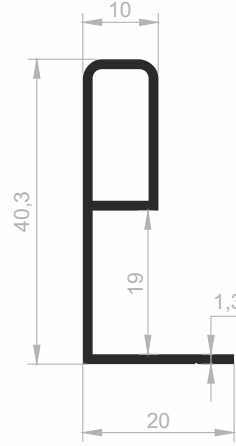

Alüminyum Boy Kulp Profilleri / Aluminium Handle Profiles
Aluminium Griff Profile

JM 2653

AĞIRLIK / WEIGHT / GEWICHT :
0,300 kg/m

BOY KULP / LONG HANDLE / LANGER GRIFF

Profil Boy Ölçüleri / Dimensions Height Profile / Abmessungen Höhen Profil
2500 mm - 3000 mm - 5000 mm - 6000 mm