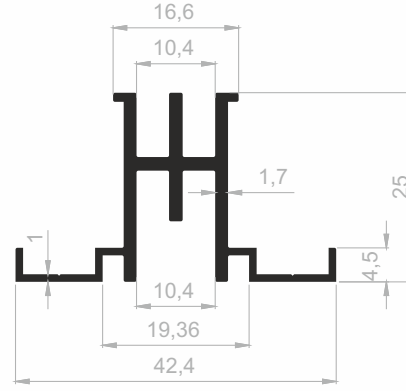

Mağaza Raf Profilleri / Shelf Profile
Regalprofile

JM 3336

AĞIRLIK / WEIGHT / GEWICHT :
0,480 kg/m

DELİKLİ RAF PROFİLİ / PERFORATED SHELF PROFILE / PERFORIERTE ÜBERGANGSPROFILE

Profil Boy Ölçüleri / Dimensions Height Profile / Abmessungen Höhen Profil
3000 mm - 6000 mm