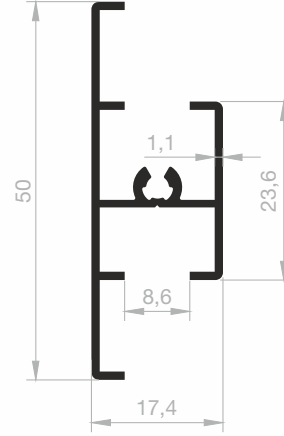

Sürme Kapak Serisi Profilleri / Sliding Cover Series Profiles  
Schiebeprofile Serie

**JM 3543**

AĞIRLIK / WEIGHT / GEWICHT :  
0,355 kg/m

ORTA BAĞLANTI / MIDDLE CONNECTION / MITTENVERBINDER

Profil Boy Ölçüleri / Dimensions Height Profile / Abmessungen Höhen Profil  
4300 mm - 4600 mm - 4900 mm - 6000 mm