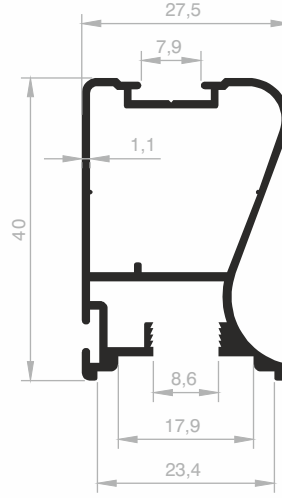

Sürme Kapak Serisi Profilleri / Sliding Cover Series Profiles
Schiebepofile Serie

JM 3544

AĞIRLIK / WEIGHT / GEWICHT :
0,516 kg/m

KULP / HANDLE / GRIFF

Profil Boy Ölçüleri / Dimensions Height Profile / Abmessungen Höhen Profil
4300 mm - 4600 mm - 4900 mm - 6000 mm