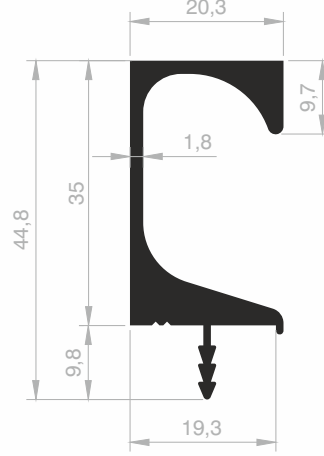

Dekoratif Boy Kulp Profilleri / Decorative Handle Profiles
Dekorative Griff Profile

JM 3897

AĞIRLIK / WEIGHT / GEWICHT :
0,680 kg/m

BOY KULP / LONG HANDLE / LANGER GRIFF

Profil Boy Ölçüleri / Dimensions Height Profile / Abmessungen Höhen Profil
2500 mm - 3000 mm - 5000 mm - 6000 mm