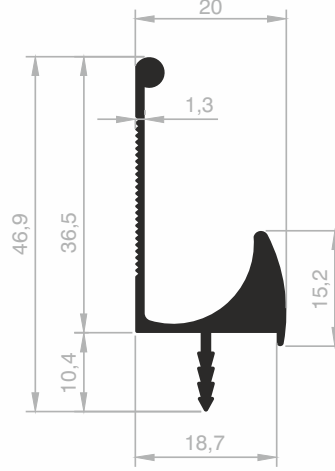

Dekoratif Boy Kulp Profilleri / Decorative Handle Profiles
Dekorative Griff Profile

JM 4214

AĞIRLIK / WEIGHT / GEWICHT :
0,435 kg/m

BOY KULP / LONG HANDLE / LANGER GRIFF

Profil Boy Ölçüleri / Dimensions Height Profile / Abmessungen Höhen Profil
2500 mm - 3000 mm - 5000 mm - 6000 mm