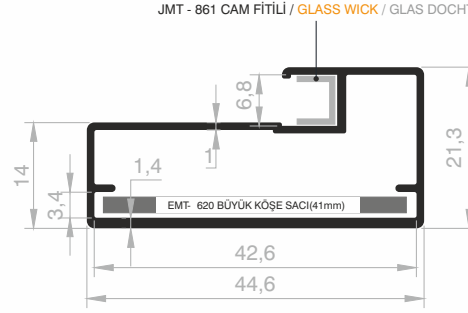

Çerçeve Kapak Profilleri / Frame Cover Profiles  
Rahmen Abdeckung Profile

**JM 4311**

AĞIRLIK / WEIGHT / GEWICHT :  
0,459 kg/m

ÇERÇEVE KAPAK / FRAME COVER / RAHMEN ABDECKUNG

Profil Boy Ölçüleri / Dimensions Height Profile / Abmessungen Höhen Profil  
2500 mm - 3000 mm - 5000 mm - 6000 mm