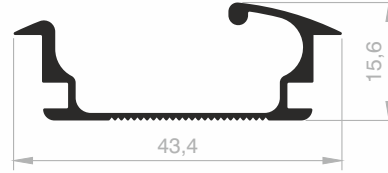

Dekoratif Boy Kulp Profilleri / Decorative Handle Profiles  
Dekorative Griff Profile

**JM 4493**

AĞIRLIK / WEIGHT / GEWICHT :  
0,285 kg/m

BOY KULP / LONG HANDLE / LANGER GRIFF

Profil Boy Ölçüleri / Dimensions Height Profile / Abmessungen Höhen Profil  
2500 mm - 3000 mm - 5000 mm - 6000 mm