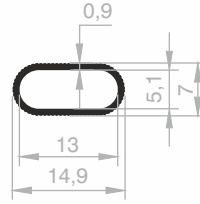

Alüminyum Pantolonluk ve Askılık Profilleri / Aluminium Clothes Hanger Profile  
Aluminium Garderobenprofile

**JM 4512**

AĞIRLIK / WEIGHT / GEWICHT :  
0,090 kg/m

ASANSÖR ASKILIK PROFİLİ / LIFT HANGER PROFILE / LIFT AUFHÄNGEPROFIL

Profil Boy Ölçüleri / Dimensions Height Profile / Abmessungen Höhen Profil  
2500 mm - 3000 mm - 5000 mm - 6000 mm

Web sitesi ve ürün kataloglarında kullanılan ürünlerin tasarımı, teknik çizimleri ve görsel hakları JUTESAN ALÜMİNYUM SAN. TİC. A.Ş.'ne aittir.  
JUTESAN ALÜMİNYUM SAN. TİC. A.Ş.'nin yazılı izni olmaksızın ürün görselleri ve teknik çizimler tamamen ya da kısmen kullanılamaz.  
JUTESAN ALÜMİNYUM SAN. TİC. A.Ş. ürünler üzerinde her türlü değişiklik yapma hakkını saklı tutar.  
Tipografik ve görsel hatalardan JUTESAN ALÜMİNYUM SAN. TİC. A.Ş. sorumlu değildir.