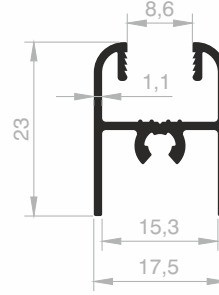

Sürme Kapak Serisi Profilleri / Sliding Cover Series Profiles
Schiebeprofile Serie

JM 4609

AĞIRLIK / WEIGHT / GEWICHT :
0,265 kg/m

ÜST BAĞLANTI / TOP CONNECTION / DECKENVERBINDER

Profil Boy Ölçüleri / Dimensions Height Profile / Abmessungen Höhen Profil
4300 mm - 4600 mm - 4900 mm - 6000 mm