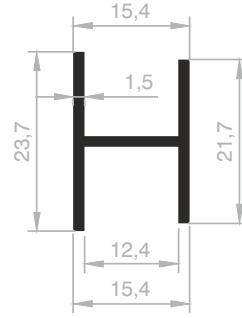

Wc Profilleri / Wc Profiles / Wc Profile

JM 4634

AĞIRLIK / WEIGHT / GEWICHT :
0,236 kg/m

WC PROFİLİ / WC PROFILE / WC PROFILE

Profil Boy Ölçüleri / Dimensions Height Profile / Abmessungen Höhen Profil
3000 mm - 6000 mm