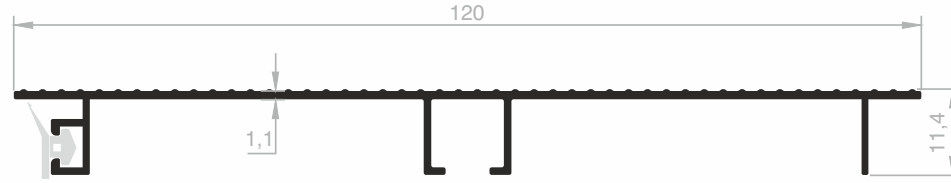

Mutfak Alt Kapama Bazası Profilleri / Kitchen Bottom Covering Base Profiles
Küchen Bodenprofile

JMT - 840 CAM FITİLİ / GLASS WICK / GLAS DOCHT

JM 4688

AĞIRLIK / WEIGHT / GEWICHT :
0,523 kg/m

MUTFAK ALT KAPAMA BAZASI / KITCHEN BOTTOM COVERING BASE / KÜCHEN BODEN

Profil Boy Ölçüleri / Dimensions Height Profile / Abmessungen Höhen Profil
3000 mm - 6000 mm

Web sitesi ve ürün kataloglarında kullanılan ürünlerin tasarımı, teknik çizimleri ve görsel hakları JÜTESAN ALÜMİNYUM SAN. TİC. A.Ş.'ne aittir.
JÜTESAN ALÜMİNYUM SAN. TİC. A.Ş.'nin yazılı izni olmaksızın ürün görselleri ve teknik çizimler tamamen ya da kısmen kullanılamaz.
JÜTESAN ALÜMİNYUM SAN. TİC. A.Ş. ürünler üzerinde her türlü değişiklik yapma hakkını saklı tutar.
Tipografik ve görsel hatalardan JÜTESAN ALÜMİNYUM SAN. TİC. A.Ş. sorumlu değildir.