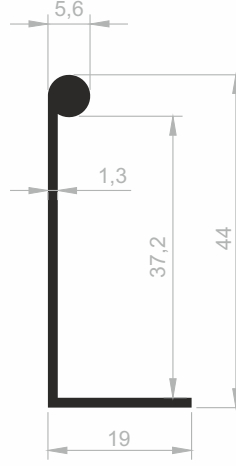

Dekoratif Boy Kulp Profilleri / Decorative Handle Profiles
Dekorative Griff Profile

JM 4840

AĞIRLIK / WEIGHT / GEWICHT :
0,268 kg/m

BOY KULP / LONG HANDLE / LANGER GRIFF

Profil Boy Ölçüleri / Dimensions Height Profile / Abmessungen Höhen Profil
2500 mm - 3000 mm - 5000 mm - 6000 mm