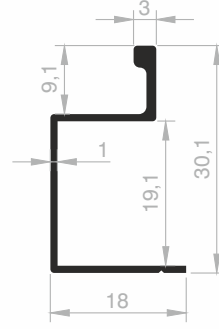

Alüminyum Boy Kulp Profilleri / Aluminium Handle Profiles  
Aluminium Griff Profile

**JM 5675**

AĞIRLIK / WEIGHT / GEWICHT :  
0,176 kg/m

BOY KULP / LONG HANDLE / LANGER GRIFF

Profil Boy Ölçüleri / Dimensions Height Profile / Abmessungen Höhen Profil  
2500 mm - 3000 mm - 5000 mm - 6000 mm