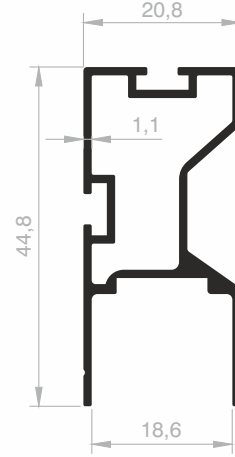

Alüminyum Boy Kulp Profilleri / Aluminium Handle Profiles
Aluminium Griff Profile

JM 5740

AĞIRLIK / WEIGHT / GEWICHT :
0,468 kg/m

BOY KULP / LONG HANDLE / LANGER GRIFF

Profil Boy Ölçüleri / Dimensions Height Profile / Abmessungen Höhen Profil
2500 mm - 3000 mm - 5000 mm - 6000 mm