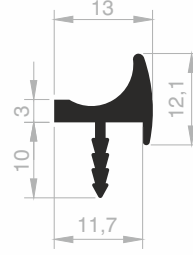

Dekoratif Boy Kulp Profilleri / Decorative Handle Profiles  
Dekorative Griff Profile

**JM 5757**

AĞIRLIK / WEIGHT / GEWICHT :  
0,195 kg/m

BOY KULP / LONG HANDLE / LANGER GRIFF

Profil Boy Ölçüleri / Dimensions Height Profile / Abmessungen Höhen Profil  
2500 mm - 3000 mm - 5000 mm - 6000 mm