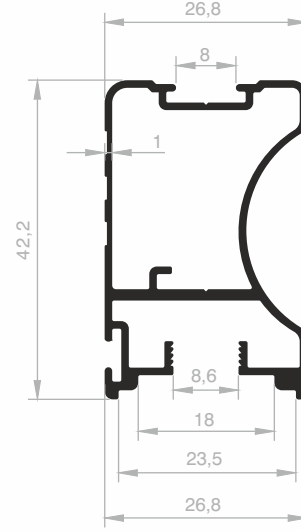

Sürme Kapak Serisi Profilleri / Sliding Cover Series Profiles
Schiebepofile Serie

JM 5828

AĞIRLIK / WEIGHT / GEWICHT :
0,519 kg/m

KULP / HANDLE / GRIFF

Profil Boy Ölçüleri / Dimensions Height Profile / Abmessungen Höhen Profil
4300 mm - 4600 mm - 4900 mm - 6000 mm