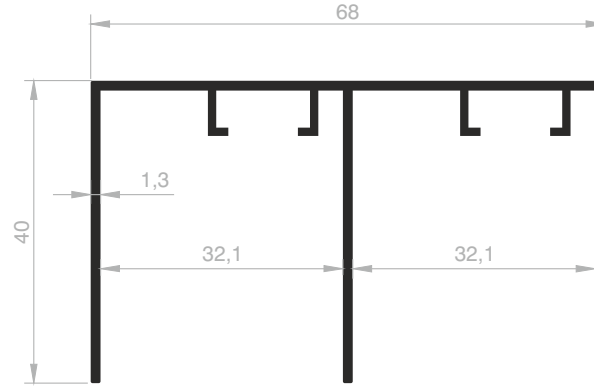

Alüminyum Ray Sistemleri Profilleri / Aluminium Sliding Systems Profiles  
Aluminium Schiebesystem Profile

**JM 5859**

AĞIRLIK / WEIGHT / GEWICHT :  
0,722 kg/m

ÜST RAY / UPPER RAIL / DECKENSCHIENE

Profil Boy Ölçüleri / Dimensions Height Profile / Abmessungen Höhen Profil  
2500 mm - 3000 mm - 5000 mm - 6000 mm