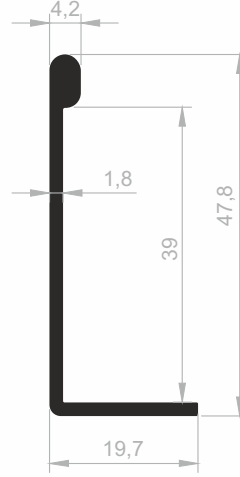

Dekoratif Boy Kulp Profilleri / Decorative Handle Profiles
Dekorative Griff Profile

JM 6168

AĞIRLIK / WEIGHT / GEWICHT :
0,355 kg/m

BOY KULP / LONG HANDLE / LANGER GRIFF

Profil Boy Ölçüleri / Dimensions Height Profile / Abmessungen Höhen Profil
2500 mm - 3000 mm - 5000 mm - 6000 mm