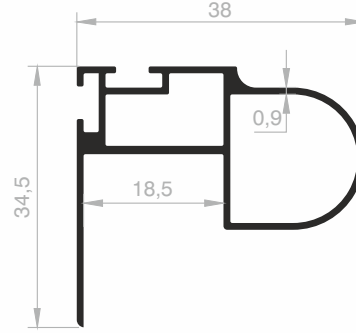

Alüminyum Boy Kulp Profilleri / Aluminium Handle Profiles
Aluminium Griff Profile

JM 6200

AĞIRLIK / WEIGHT / GEWICHT :
0,393 kg/m

ÇİFT FİTİLLİ BOY KULP / DOUBLE WICK LONG HANDLE / DOPPELTER WICK LANGER GRIFF

Profil Boy Ölçüleri / Dimensions Height Profile / Abmessungen Höhen Profil
2500 mm - 3000 mm - 5000 mm - 6000 mm

Web sitesi ve ürün kataloglarında kullanılan ürünlerin tasarımı, teknik çizimleri ve görsel hakları JUTESAN ALÜMİNYUM SAN. TİC. A.Ş.'ne aittir.
JUTESAN ALÜMİNYUM SAN. TİC. A.Ş.'nin yazılı izni olmaksızın ürün görselleri ve teknik çizimler tamamen ya da kısmen kullanılamaz.
JUTESAN ALÜMİNYUM SAN. TİC. A.Ş. ürünler üzerinde her türlü değişiklik yapma hakkını saklı tutar.
Tipografik ve görsel hatalardan JUTESAN ALÜMİNYUM SAN. TİC. A.Ş. sorumlu değildir.