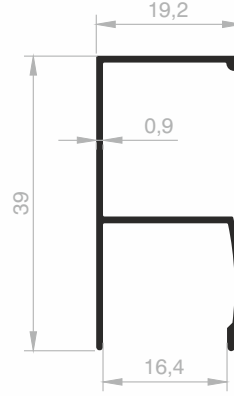

Alüminyum Boy Kulp Profilleri / Aluminium Handle Profiles  
Aluminium Griff Profile

**JM 6228**

AĞIRLIK / WEIGHT / GEWICHT :  
0,236 kg/m

BOY KULP / LONG HANDLE / LANGER GRIFF

Profil Boy Ölçüleri / Dimensions Height Profile / Abmessungen Höhen Profil  
2500 mm - 3000 mm - 5000 mm - 6000 mm