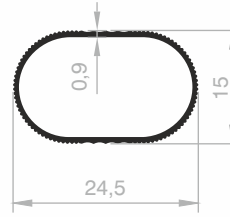

Alüminyum Pantolonluk ve Askılık Profilleri / Aluminium Clothes Hanger Profile
Aluminium Garderobenprofile

JM 6246

AĞIRLIK / WEIGHT / GEWICHT :
0,138 kg/m

GENİŞ OVAL ASKILIK / LARGE OVAL HANGER / GROÙE OVALE AUFHÄNGUNG

Profil Boy Ölçüleri / Dimensions Height Profile / Abmessungen Höhen Profil
2500 mm - 3000 mm - 5000 mm - 6000 mm

Web sitesi ve ürün kataloglarında kullanılan ürünlerin tasarımı, teknik çizimleri ve görsel hakları JUTESAN ALÜMİNYUM SAN. TİC. A.Ş.'ne aittir.
JUTESAN ALÜMİNYUM SAN. TİC. A.Ş.'nin yazılı izni olmaksızın ürün görselleri ve teknik çizimler tamamen ya da kısmen kullanılamaz.
JUTESAN ALÜMİNYUM SAN. TİC. A.Ş. ürünler üzerinde her türlü değişiklik yapma hakkını saklı tutar.
Tipografik ve görsel hatalardan JUTESAN ALÜMİNYUM SAN. TİC. A.Ş. sorumlu değildir.