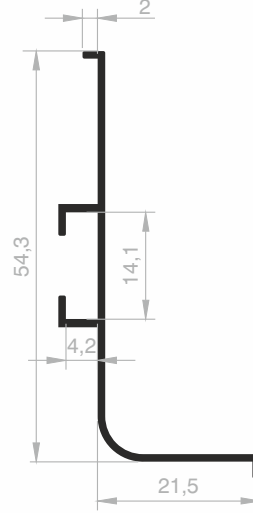

Dekoratif Boy Kulp Profilleri / Decorative Handle Profiles
Dekorative Griff Profile

JM 6249

AĞIRLIK / WEIGHT / GEWICHT :
0,258 kg/m

GİZLİ "L" KULP / HIDDEN "L" HANDLE / VERSTECKTER "L" GRIFF

Profil Boy Ölçüleri / Dimensions Height Profile / Abmessungen Höhen Profil
2500 mm - 3000 mm - 5000 mm - 6000 mm