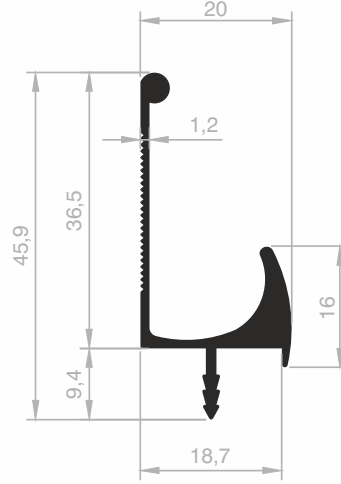

Dekoratif Boy Kulp Profilleri / Decorative Handle Profiles
Dekorative Griff Profile

JM 6255

AĞIRLIK / WEIGHT / GEWICHT :
0,376 kg/m

BOY KULP / LONG HANDLE / LANGER GRIFF

Profil Boy Ölçüleri / Dimensions Height Profile / Abmessungen Höhen Profil
2500 mm - 3000 mm - 5000 mm - 6000 mm