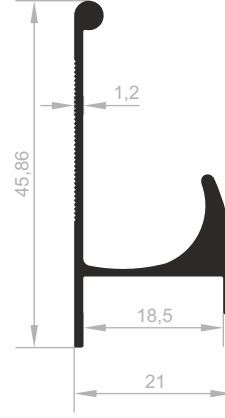

Dekoratif Boy Kulp Profilleri / Decorative Handle Profiles
Dekorative Griff Profile

JM 6377

AĞIRLIK / WEIGHT / GEWICHT :
0,377 kg/m

BOY KULP / LONG HANDLE / LANGER GRIFF

Profil Boy Ölçüleri / Dimensions Height Profile / Abmessungen Höhen Profil
2500 mm - 3000 mm - 5000 mm - 6000 mm