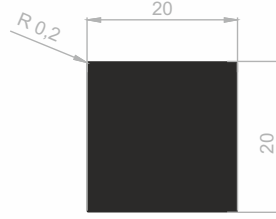

Mobilya Kulp Profilleri / Furniture Handle Profiles
Möbel Griff Profile

JM 6416

AĞIRLIK / WEIGHT / GEWICHT :
1,084 kg/m

MOBİLYA KULP PROFİLLERİ / FURNITURE HANDLE PROFILES / MOBEL GRIFF PROFILE

Profil Boy Ölçüleri / Dimensions Height Profile / Abmessungen Höhen Profil
3000 mm - 6000 mm