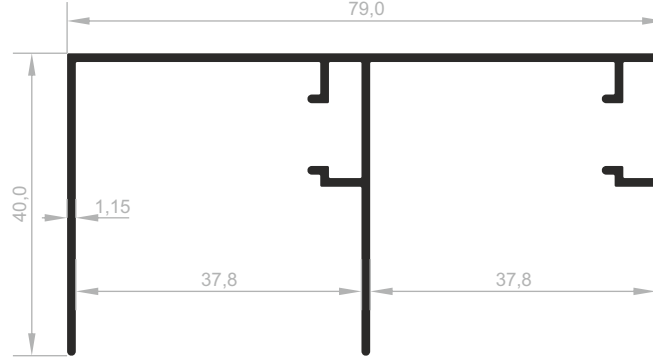

Alüminyum Ray Sistemleri Profilleri / Aluminium Sliding Systems Profiles
Aluminium Schiebesystem Profile

JM 8278

AĞIRLIK / WEIGHT / GEWICHT :
0,706 kg/m

ÜST RAY / UPPER RAIL / DECKENSCHIENE

Profil Boy Ölçüleri / Dimensions Height Profile / Abmessungen Höhen Profil
2500 mm - 3000 mm - 5000 mm - 6000 mm