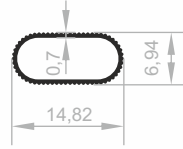

Alüminyum Pantolonluk ve Askılık Profilleri / Aluminium Clothes Hanger Profile  
Aluminium Garderobenprofile

**JM 8538**

AĞIRLIK / WEIGHT / GEWICHT :  
0,061 kg/m

DAR OVAL ASKILIK / NARROW OVAL HANGER / KURZE OVALE AUFHÄNGUNG

Profil Boy Ölçüleri / Dimensions Height Profile / Abmessungen Höhen Profil  
2500 mm - 3000 mm - 5000 mm - 6000 mm

Web sitesi ve ürün kataloglarında kullanılan ürünlerin tasarımı, teknik çizimleri ve görsel hakları JUTESAN ALÜMİNYUM SAN. TİC. A.Ş.'ne aittir.  
JUTESAN ALÜMİNYUM SAN. TİC. A.Ş.'nin yazılı izni olmaksızın ürün görselleri ve teknik çizimler tamamen ya da kısmen kullanılamaz.  
JUTESAN ALÜMİNYUM SAN. TİC. A.Ş. ürünler üzerinde her türlü değişiklik yapma hakkını saklı tutar.  
Tipografik ve görsel hatalardan JUTESAN ALÜMİNYUM SAN. TİC. A.Ş. sorumlu değildir.