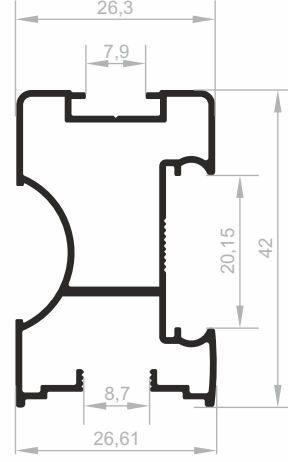

Sürme Kapak Serisi Profilleri / Sliding Cover Series Profiles  
Schiebeprofile Serie

**JM 8859**

AĞIRLIK / WEIGHT / GEWICHT :  
0,447 kg/m

KULP / HANDLE / GRIFF

Profil Boy Ölçüleri / Dimensions Height Profile / Abmessungen Höhen Profil  
4300 mm - 4600 mm - 4900 mm - 6000 mm